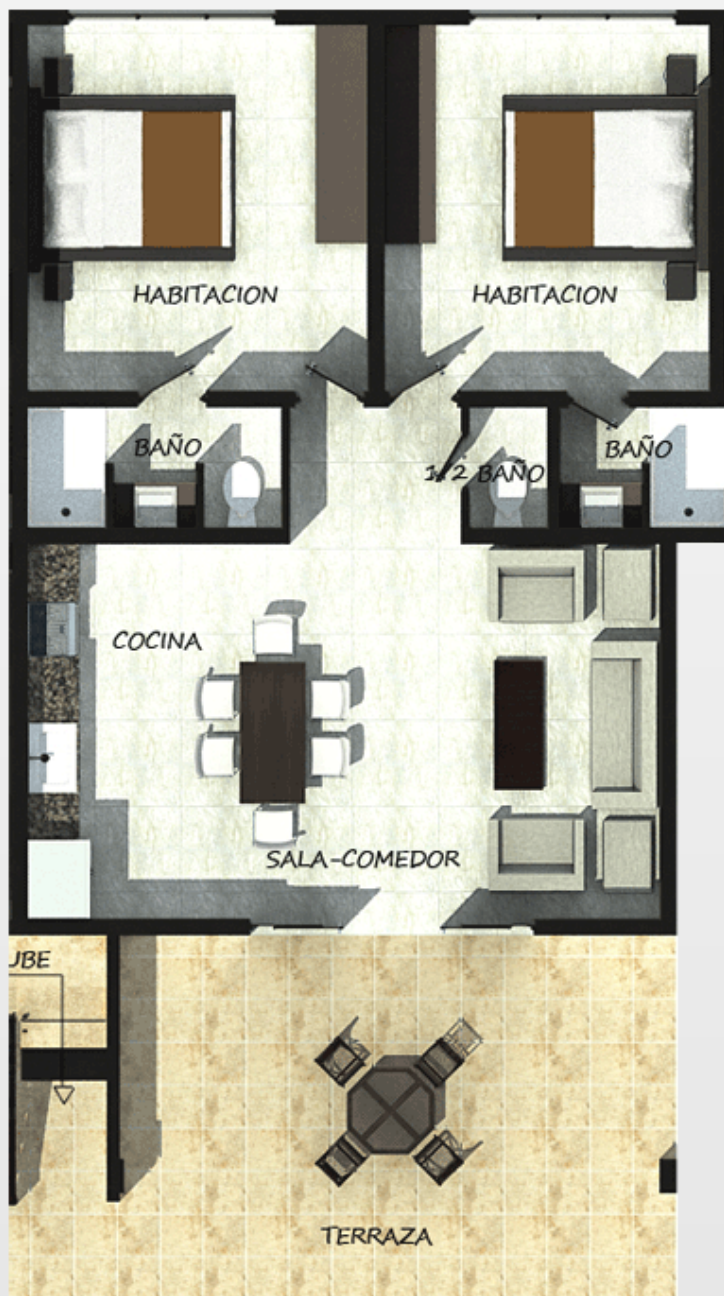

Appartement K8

Situation : Deuxième étage

Salon-cuisine : 37,5 m²

Chambre 1 + sdb : 24,3 m²

Chambre 2 + sdb : 23,5 m²

Terrasse couverte : 27,2 m²

Total construit : 112,6 m²

Toit-terrasse : 111,6 m²

Superficie totale : 224,2 m²

Aligio apart-hotel

Las Terrenas, République Dominicaine

aligioaparthotel.com - info@aligioaparthotel.com

+ 1- 829-240-6755